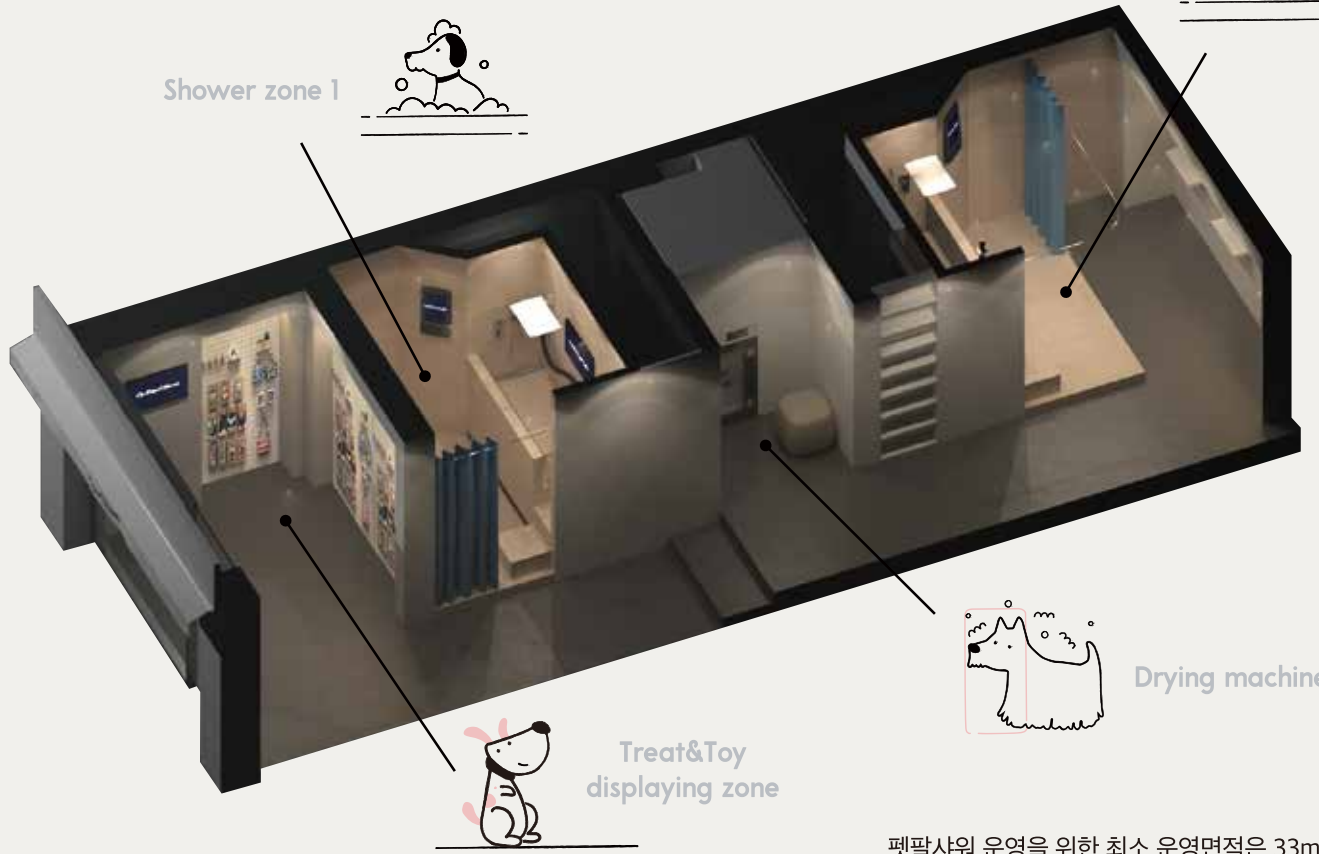

상권에 적합한 다양한 인테리어 모델!

펫팔샤워는 다양한 상권과 환경에 맞는 인테리어 모델을 준비해두었습니다.

펫팔샤워팀과 함께 입지에 맞는 완벽한 사업장을 만들어보세요!

펫팔샤워는 **빌트인 인테리어 설계**로 고급스러우며 관리가 용이합니다!

model A 셀프 샤워 1개 + 드라이룸 1개 + 포토머신 1개

model B 셀프 샤워 2개 + 드라이룸 1개

펫पाल샤워 운영을 위한 최소 운영면적은 33m² 입니다.