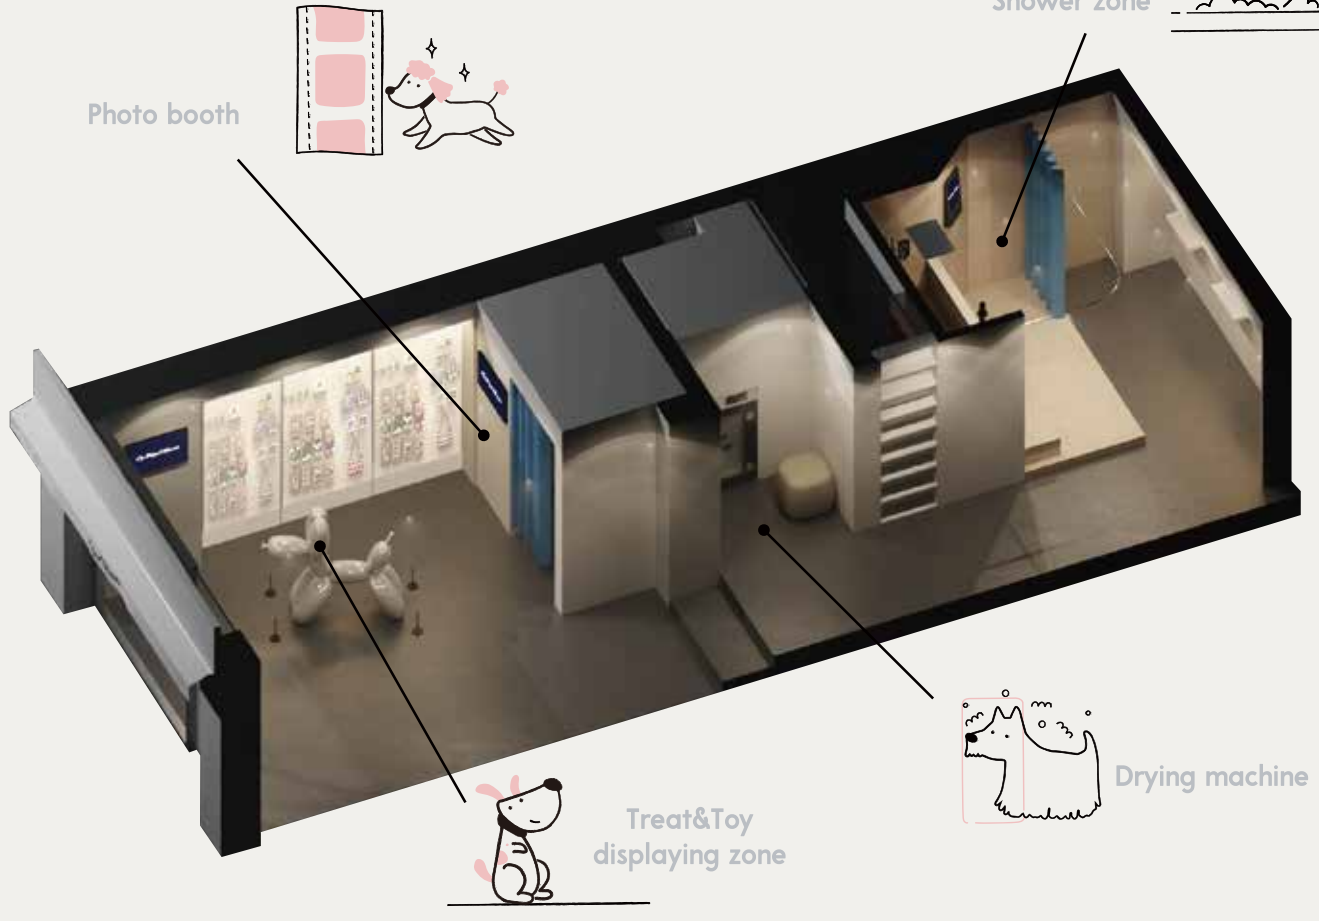

상권에 적합한 다양한 인테리어 모델!

펫팔샤워는 다양한 상권과 환경에 맞는 인테리어 모델을 준비해두었습니다.

펫팔샤워팀과 함께 입지에 맞는 완벽한 사업장을 만들어보세요!

펫팔샤워는 **빌트인 인테리어 설계**로 고급스러우며 관리가 용이합니다!

model A 셀프 샤워 1개 + 드라이룸 1개 + 포토머신 1개

model B 셀프 샤워 2개 + 드라이룸 1개

펫पाल샤워 운영을 위한 최소 운영면적은 33m² 입니다.